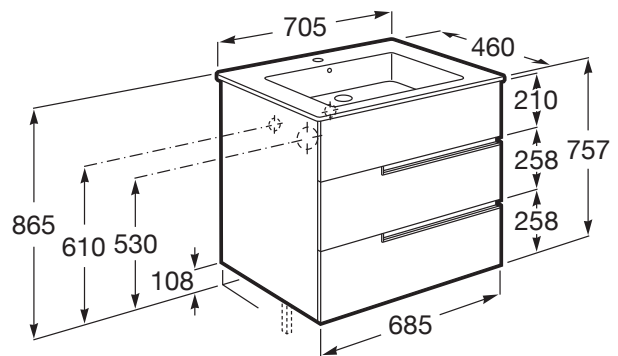

CARACTERÍSTICAS

Unik - Conjunto de mueble base de tres cajones y lavabo. No incluye grifería.

Lavabo / Agujeros para grifería: 1 Agujero en el centro

Material / Lavabo: Porcelana

Material / Mueble base: Tablero de particulas

Medidas / Lavabo y mueble / Altura (mm): 755

Medidas / Lavabo y mueble / Anchura (mm): 460

Medidas / Lavabo y mueble / Longitud (mm): 705

Mueble base / Combinación de puertas y cajones: 3 Cajones

Mueble base / Estructura: Cajones

Mueble base / Separadores internos

Mueble base / Sistema de apertura y cierre: Cajones con cierre amortiguado

Tipo de instalación: Suspendido

VICTORIA-N

Unik - mueble base de tres cajones y lavabo

MEDIDAS

Longitud	705 mm
Anchura	460 mm
Altura	757 mm

COLORES Y ACABADOS

PVPR (IVA INCLUIDO)

565,07 €

DIBUJOS TÉCNICOS